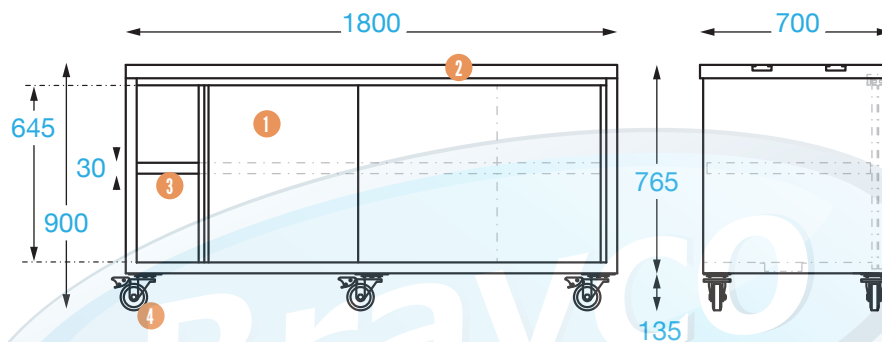

### Overall Dimensions:

1800 (w) x 700 (d) x 900 mm (h)

### Shipping Dimensions:

1800 (w) x 700 (d) x 900 mm (h)

**Shipping Weight:** 88.7 kg

SIDE

TOP